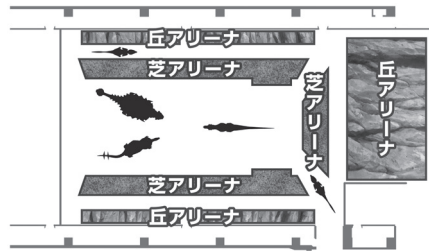

サンライズプロモーション 優待販売のご案内

会員事業所に勤務されている被保険者の方とそのご家族に特別ご優待を行います。

大阪
初上陸！
夏休みは
芝生の上で恐竜体験！

まるで生きているかのような恐竜が観客の前で自由に歩き回り想像をはるかに超えた恐竜たちの圧倒的なパフォーマンスを体験しよう！

※会場座席イメージ

【日程】8月5日(水)～8月12日(水)※8月10日(月)休演日

	5	6	7	8	9	10	11	12
	水	木	金	土	日	月	火	水
10:00				○	○		○	◆
12:15	◆	◆	◆	○	○	休演日	○	◆
14:30	◆	◆	◆	●	●		●	◆
16:45			◆	●	●		●	

お問い合わせ先:サンライズプロモーション
0570-00-3337(平日12時～15時)

特別価格 芝アリーナ・丘アリーナ共通全席“恐竜カード”特典付！

◆公演 4,800円

(定価:平日5,700円 土日祝日6,700円)

●公演 5,900円

※芝アリーナは芝生の上に座ってご覧ください。丘アリーナは椅子やひな壇に座ってご覧ください。

○公演 6,250円

※年齢制限:3歳以上有料、3歳未満膝上可。